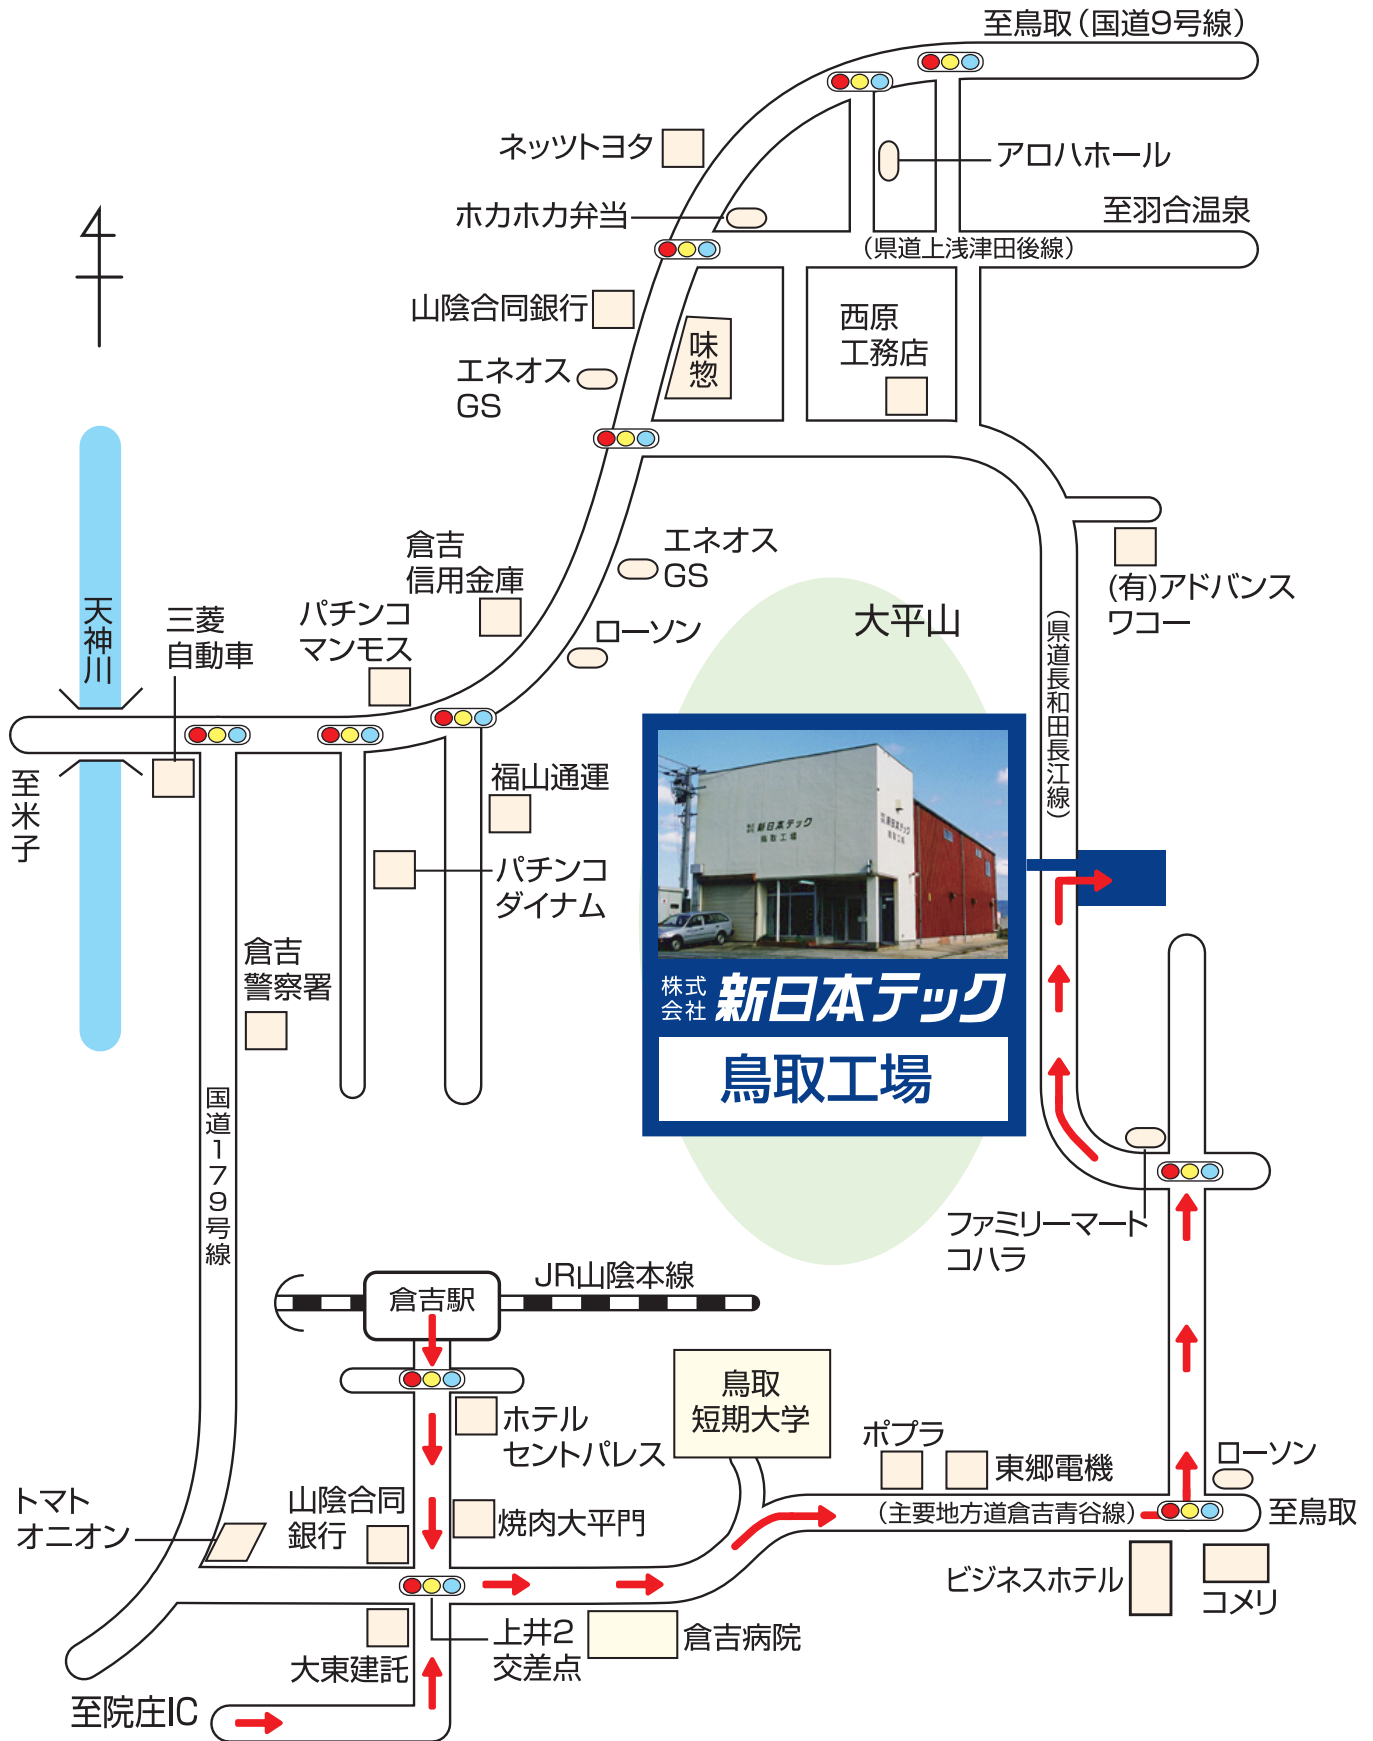

鳥取工場

- JR山陰本線「倉吉駅」から車約7分
- 中国自動車道「院庄IC」(岡山工場)から車約80分