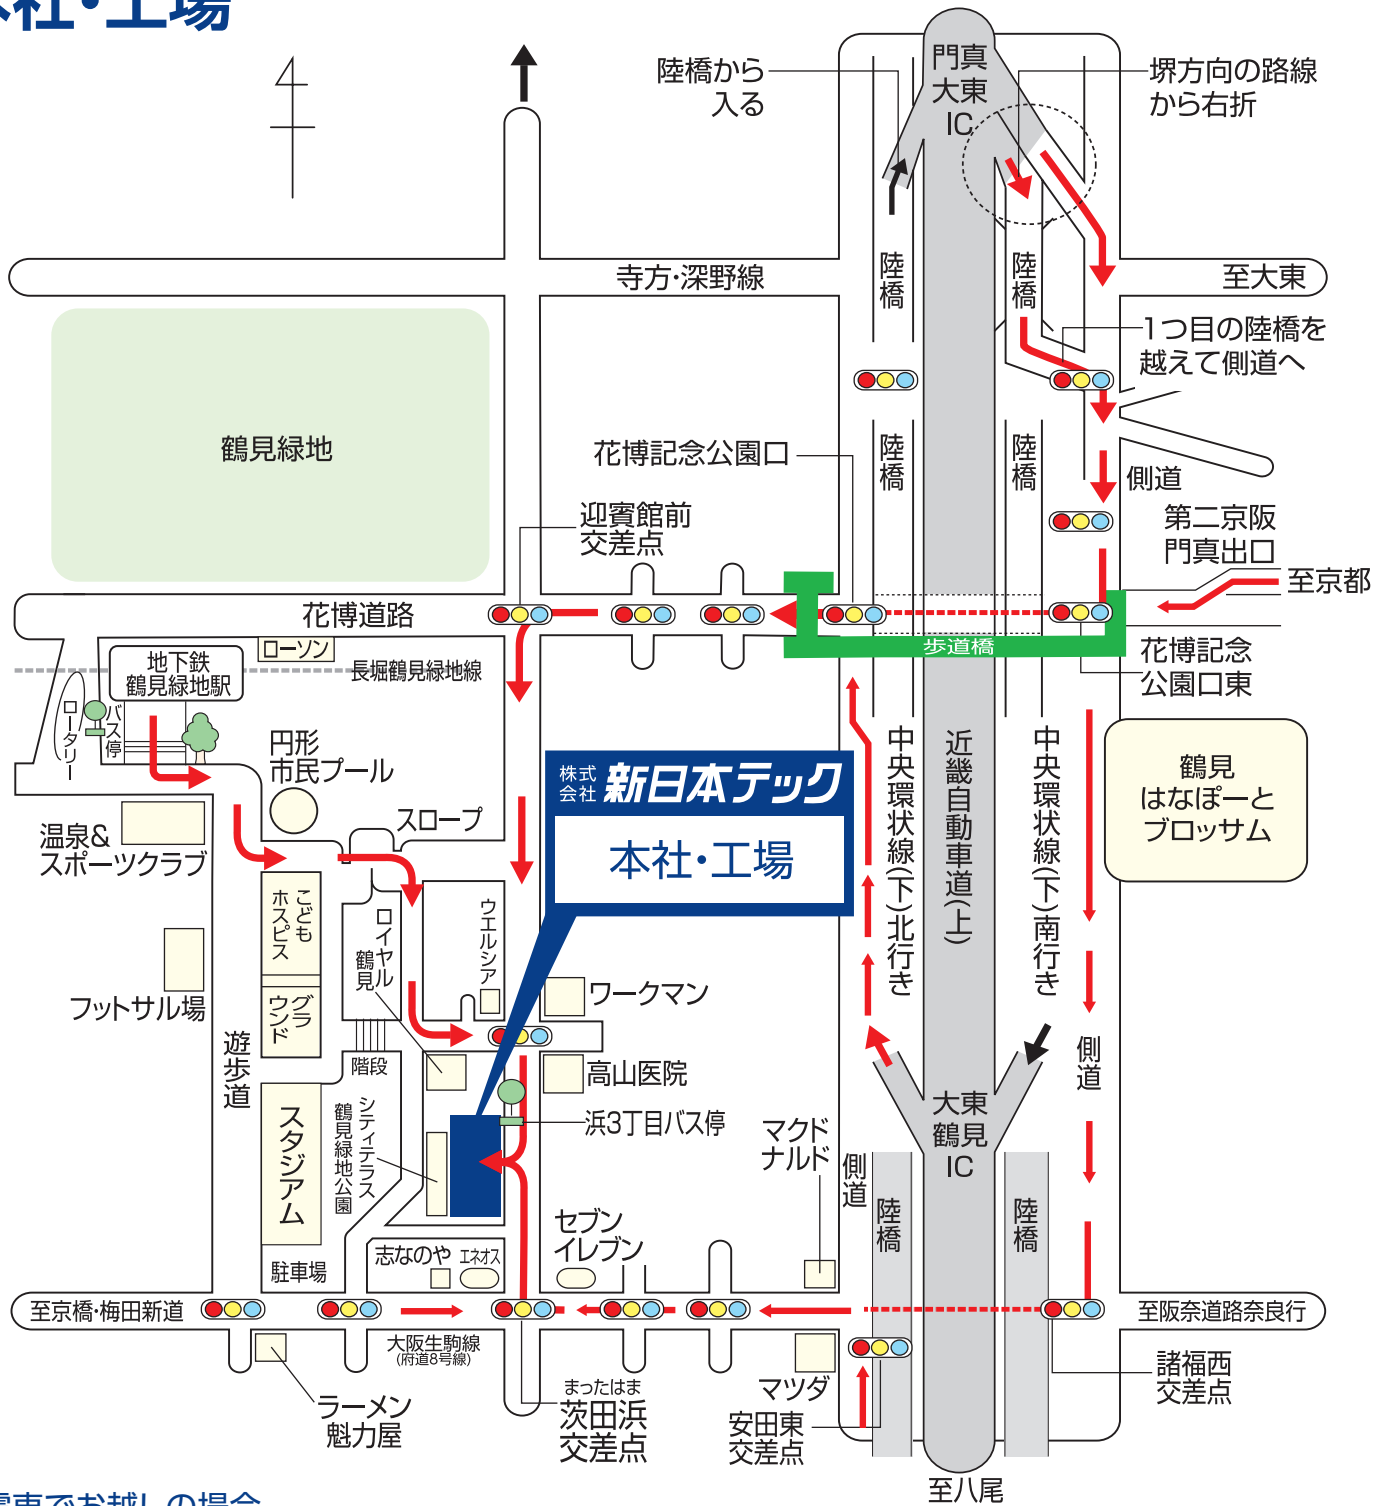

本社・工場

■電車でお越しの場合

大阪メトロ長堀鶴見緑地線「鶴見緑地駅」から徒歩8分

■車でお越しの場合

- 近畿自動車道(八尾方面からお越しの場合)
「大東鶴見IC」を降り約500m先の「花博記念公園口」交差点を左折、約700m先の「迎賓館前」交差点を左折約700m右側。
- 近畿自動車道(吹田方面からお越しの場合)
「門真IC」を降り一つ目の陸橋を越え、二つ目の陸橋の手前を左の側道に入り「中環万博口東」交差点を右折、約700m先の「迎賓館前」交差点を左折し約700m右側。
- 第二京阪道(京都方面からお越しの場合)
「門真IC」で高速を降りてください。